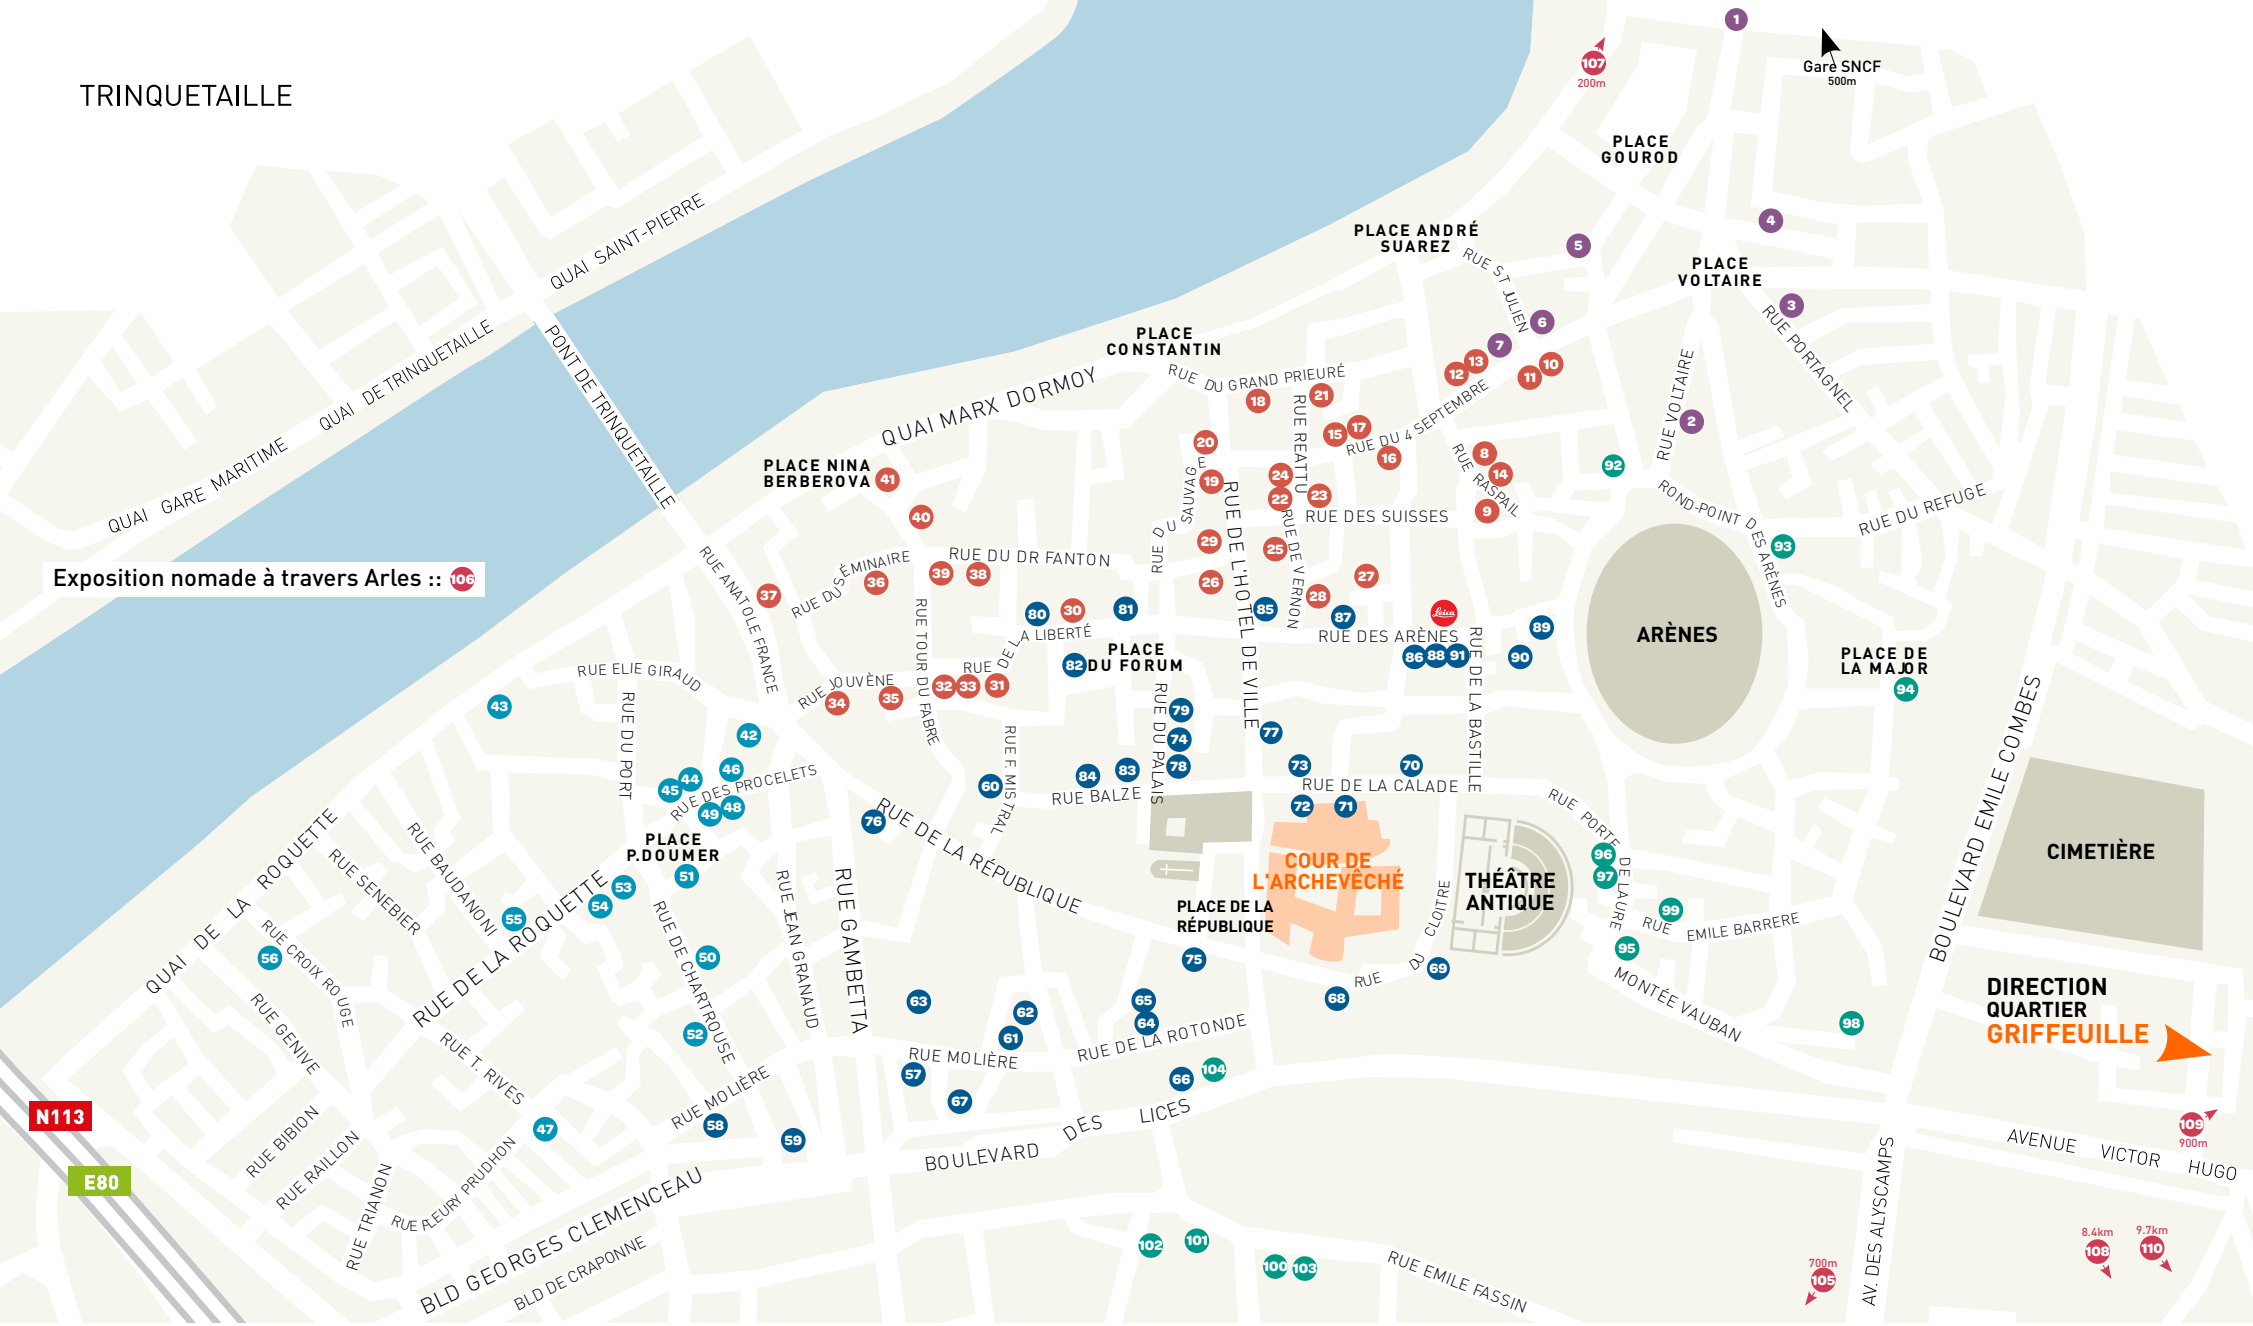

# TRINQUETAILLE

Exposition nomade à travers Arles :: 106

DIRECTION QUARTIER GRIFFEUILLE

N113

E80

700m 105

8.4km 108

9.7km 110

109 900m

107 200m

Gare SNCF 500m